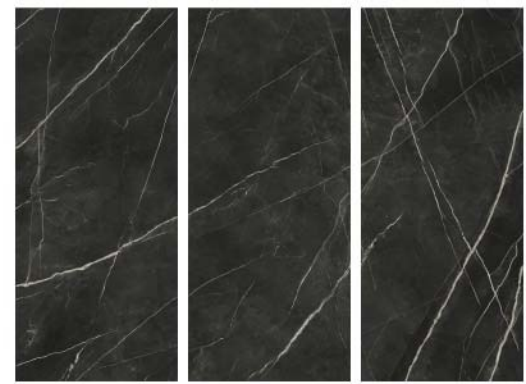

尺寸 SIZE	|	120x278cm
厚度 THICKNESS	|	6mm
面感 SURFACE	|	亮面
模面 RANDOM	|	4連紋