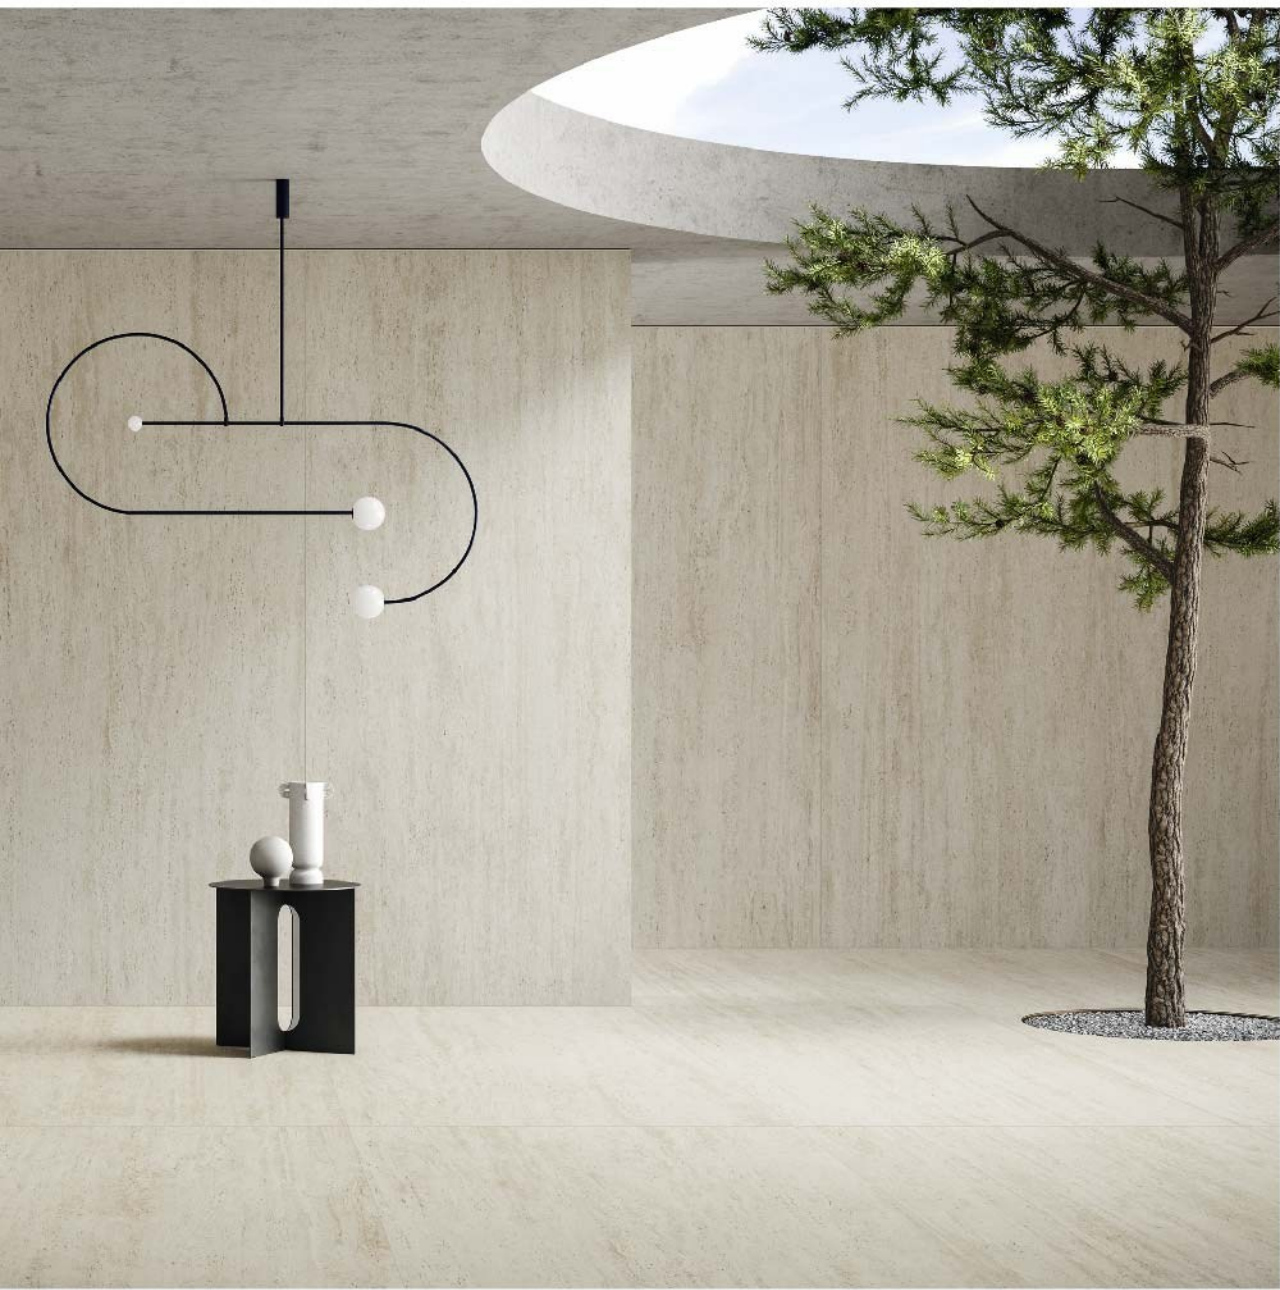

產地
義大利

木紋白

尺寸 SIZE	|	120x278cm
厚度 THICKNESS	|	6mm
面感 SURFACE	|	霧面
模面 RANDOM	|	6

圖檔下載