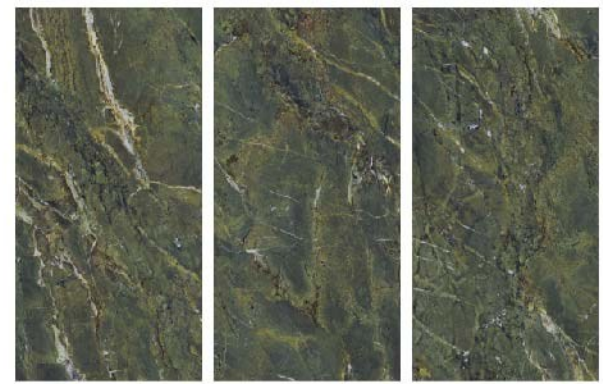

尺寸 SIZE	150x300cm
厚度 THICKNESS	6mm
面感 SURFACE	亮面
模面 RANDOM	4