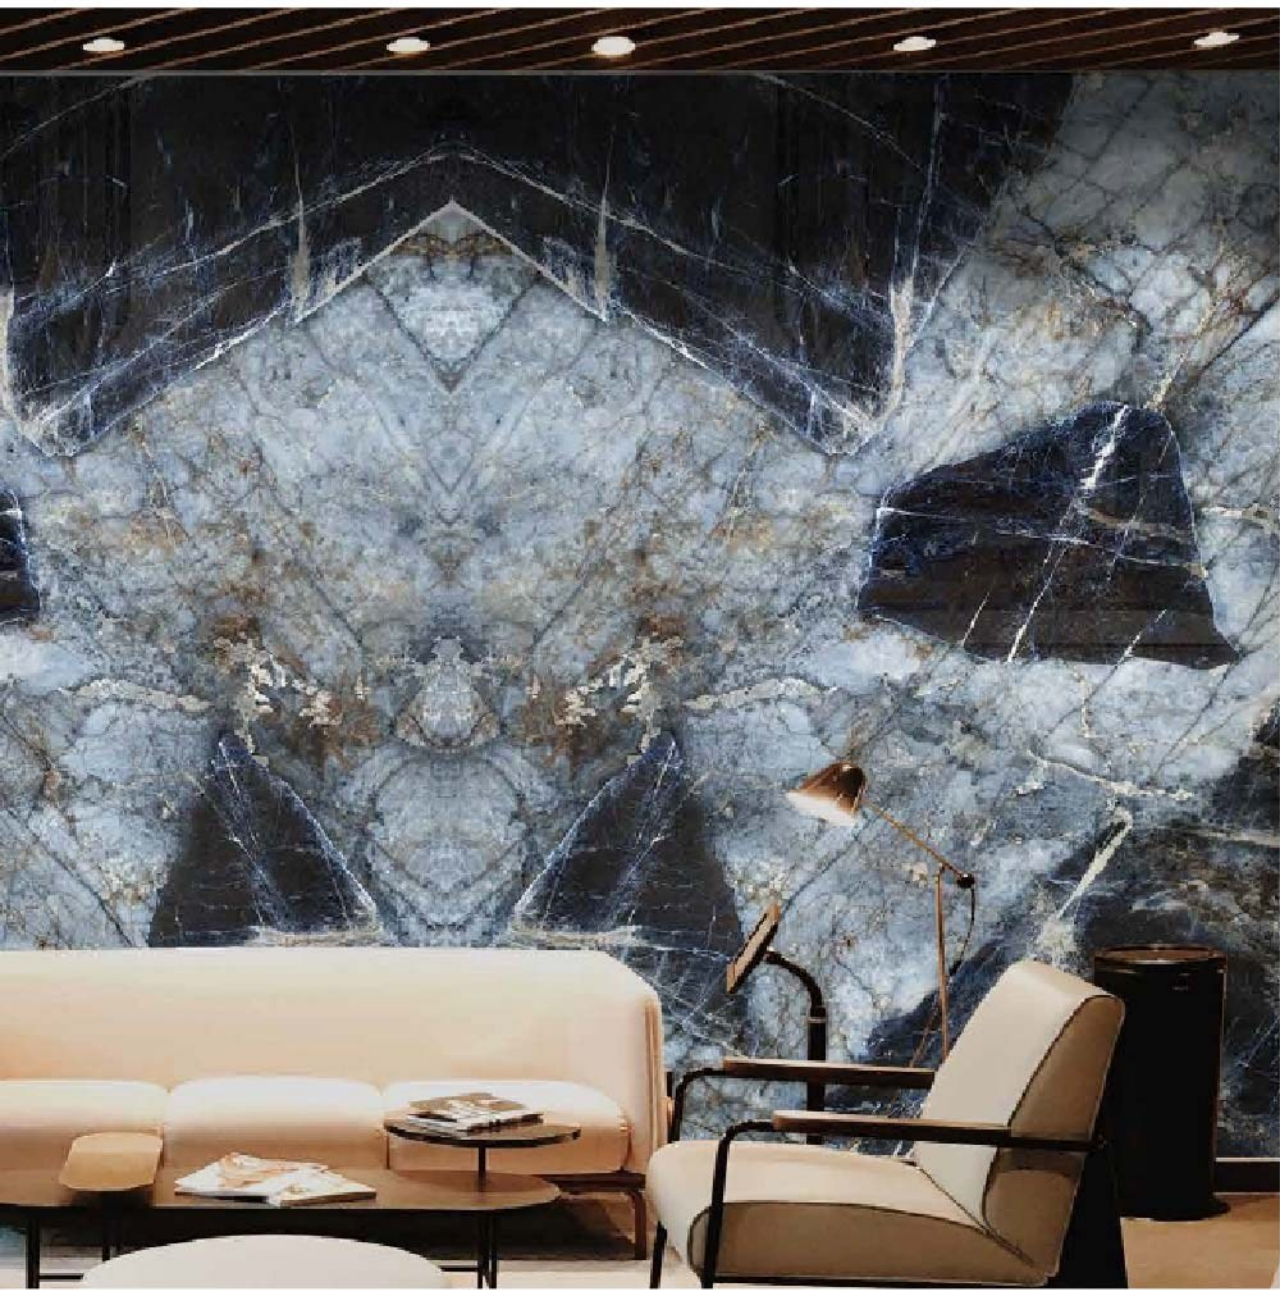

方納藍

尺寸 SIZE	|	162x324cm
厚度 THICKNESS	|	12mm
面感 SURFACE	|	珍珠消光面
模面 RANDOM	|	2-AB對紋