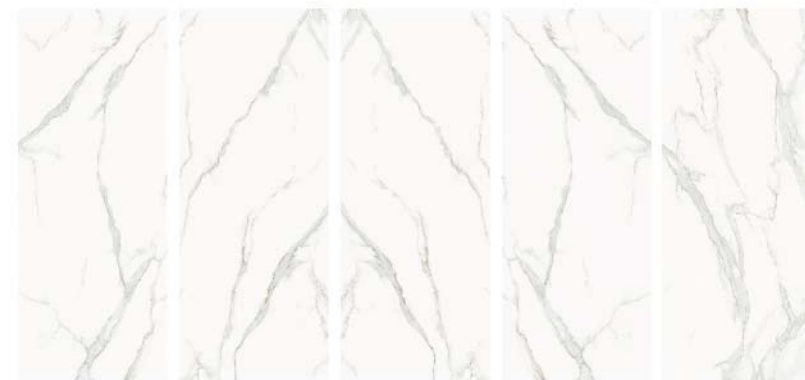

尺寸 SIZE	|	120x300cm
厚度 THICKNESS	|	6mm
面感 SURFACE	|	亮面/霧面
模面 RANDOM	|	6-無限連紋