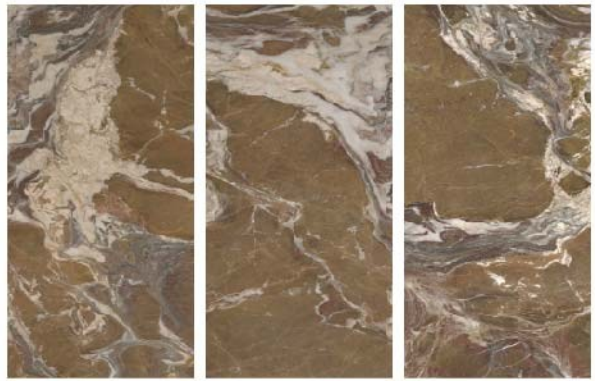

尺寸 SIZE	150x300cm
厚度 THICKNESS	6mm
面感 SURFACE	亮面
模面 RANDOM	4