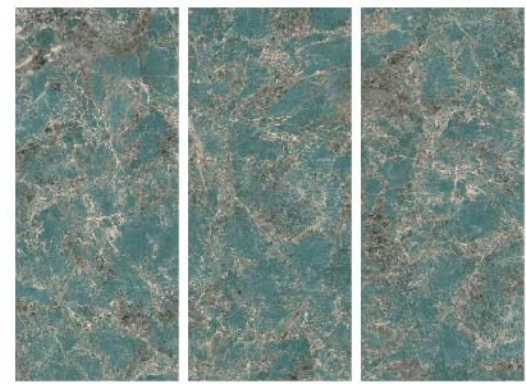

尺寸 SIZE	|	120x278cm
厚度 THICKNESS	|	6mm
面感 SURFACE	|	亮面
模面 RANDOM	|	4連紋