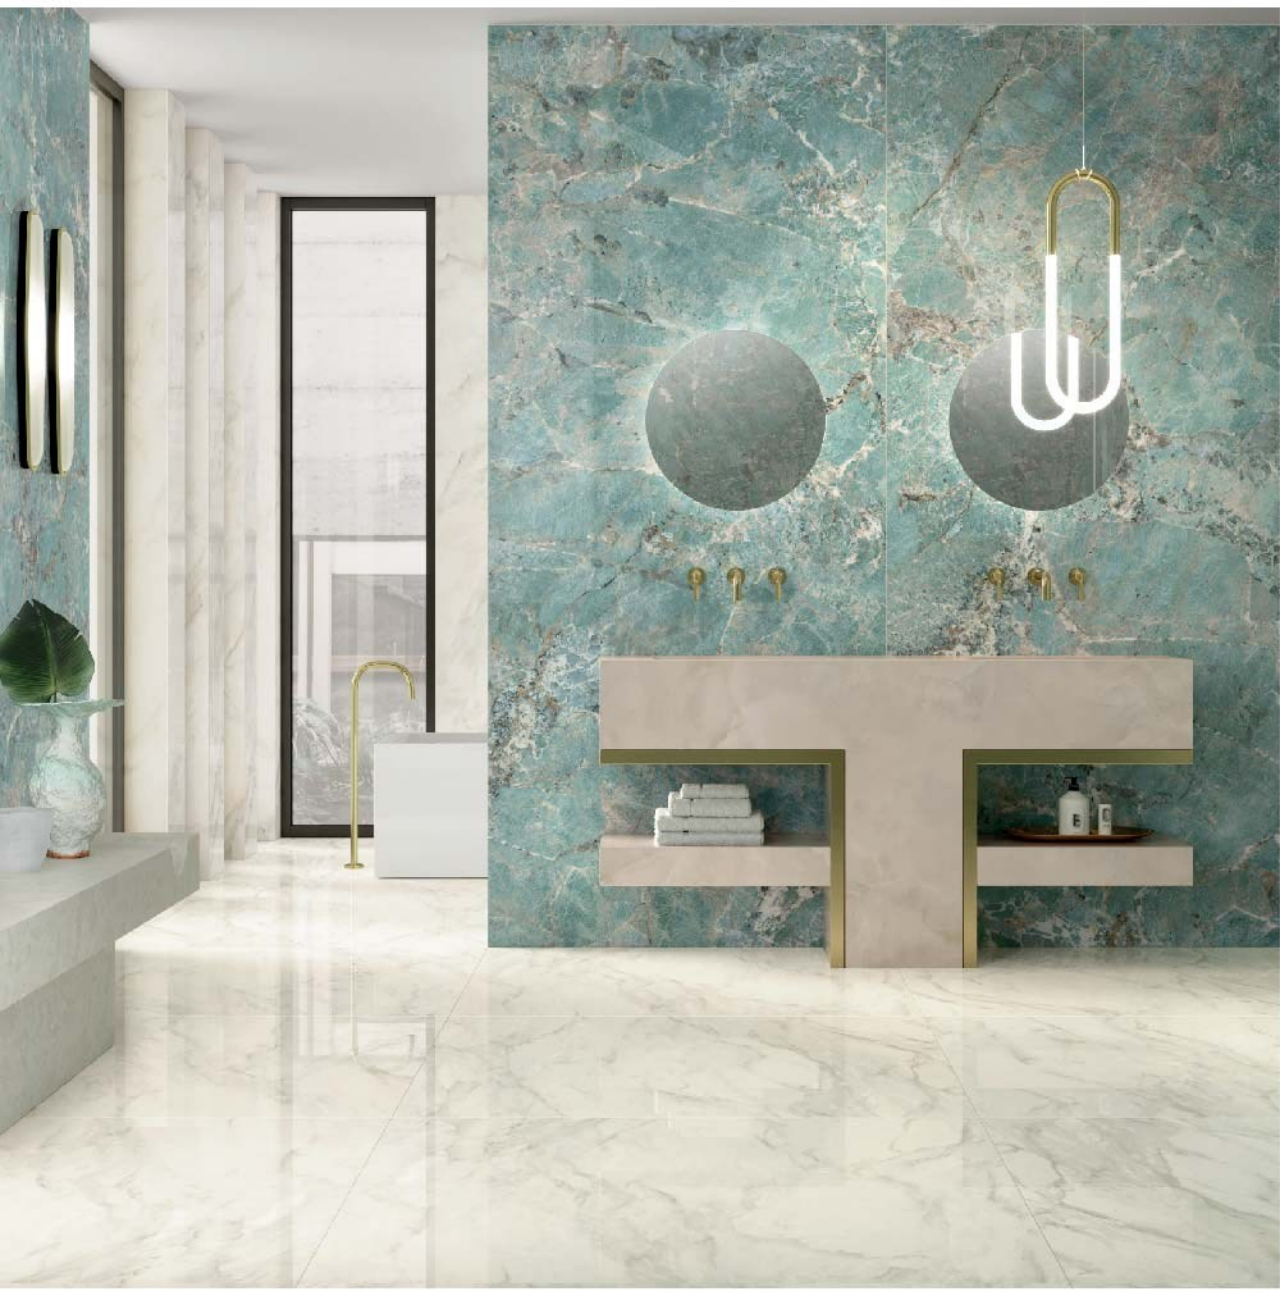

產地
義大利

碧玉璽

尺寸 SIZE	|	120x278cm
厚度 THICKNESS	|	6mm
面感 SURFACE	|	亮面
模面 RANDOM	|	5

圖檔下載