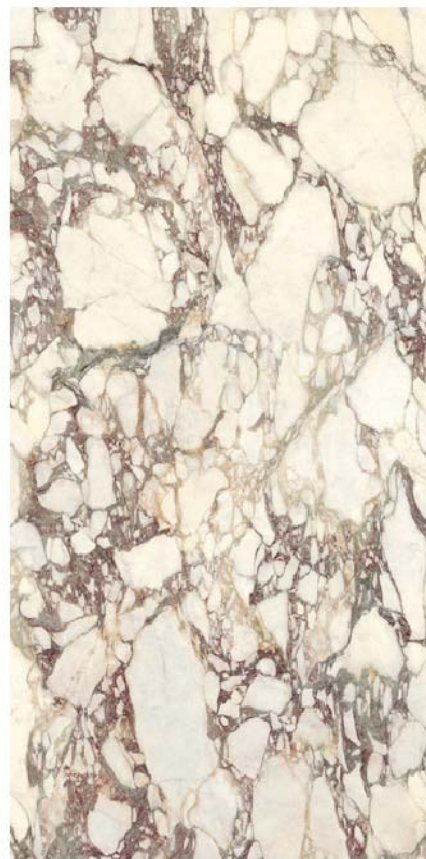

## 玫瑰浪花

|                 |           |
|-----------------|-----------|
| 尺寸<br>SIZE      | 150x300cm |
| 厚度<br>THICKNESS | 6mm       |
| 面感<br>SURFACE   | 亮面        |
| 模面<br>RANDOM    | 4         |

圖檔下載