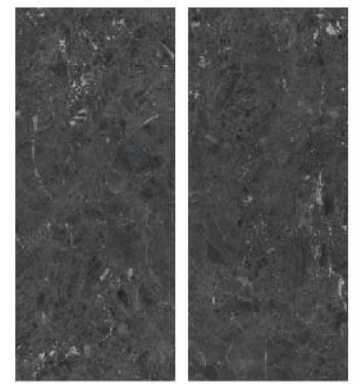

尺寸 SIZE	|	120x280cm
厚度 THICKNESS	|	6mm
面感 SURFACE	|	亮面
模面 RANDOM	|	4