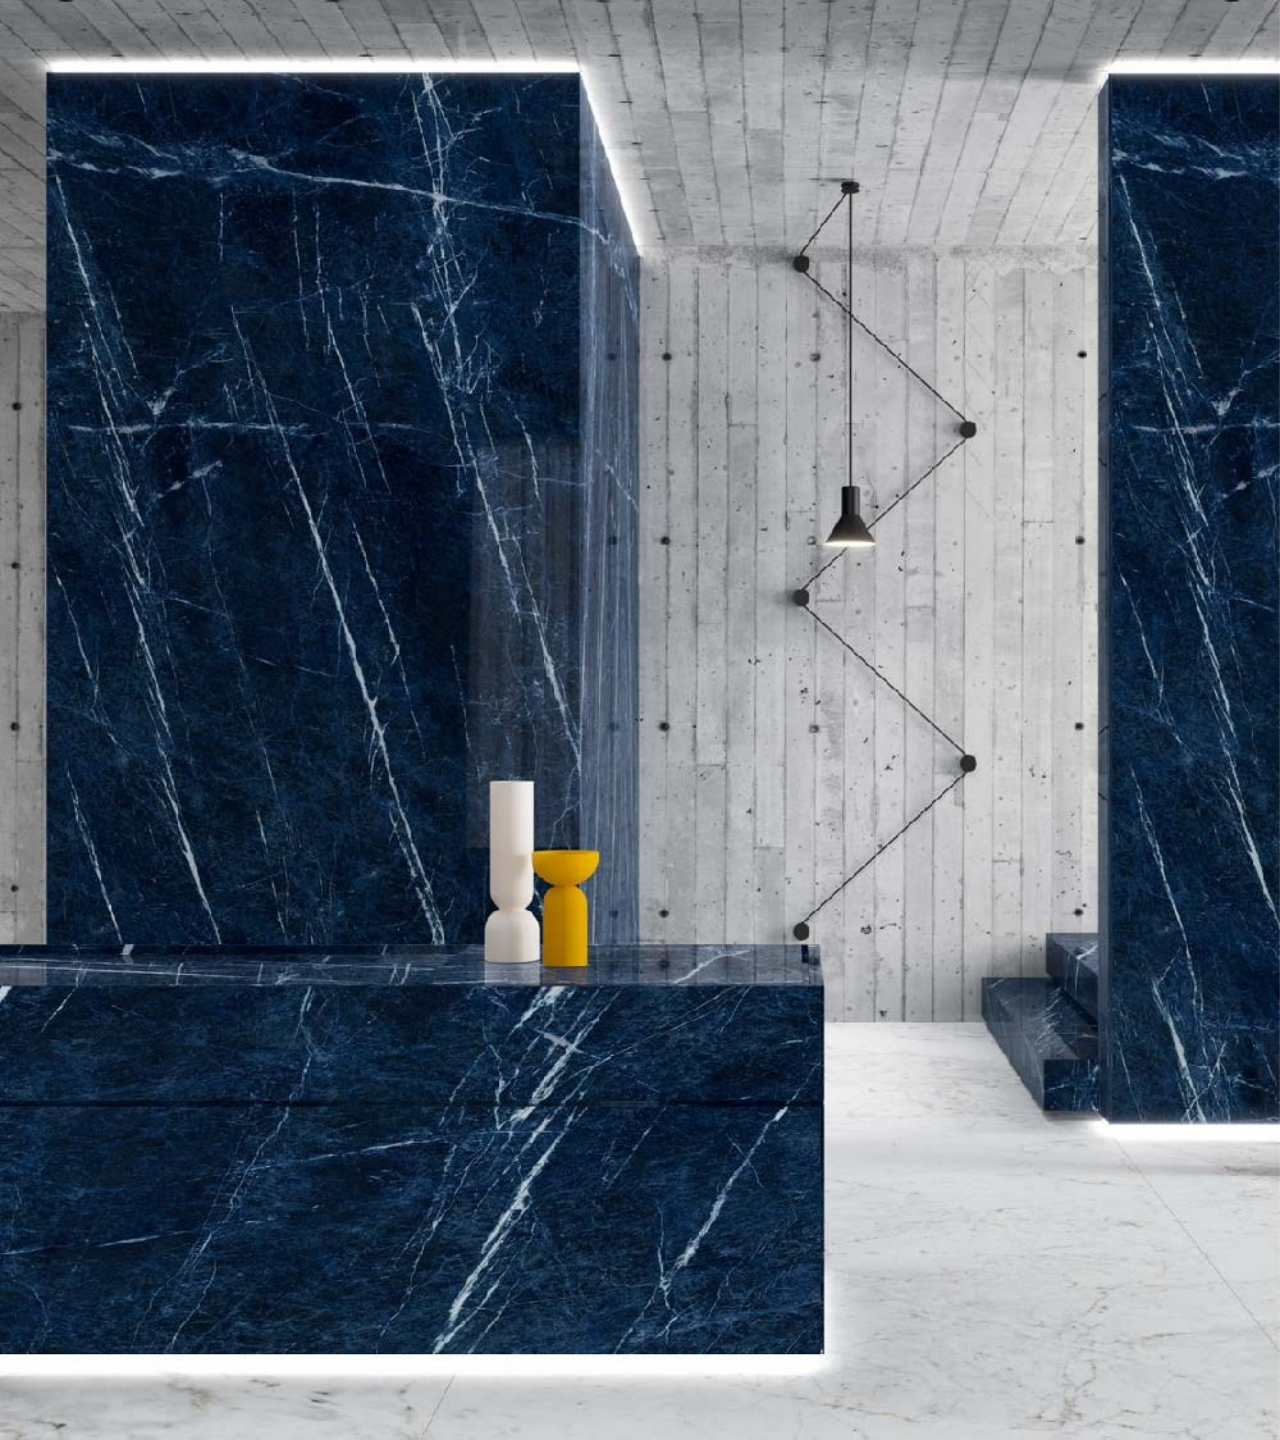

## 玫瑰浪花

|                 |           |
|-----------------|-----------|
| 尺寸<br>SIZE      | 150x300cm |
| 厚度<br>THICKNESS | 6mm       |
| 面感<br>SURFACE   | 亮面        |
| 模面<br>RANDOM    | 4         |

圖檔下載