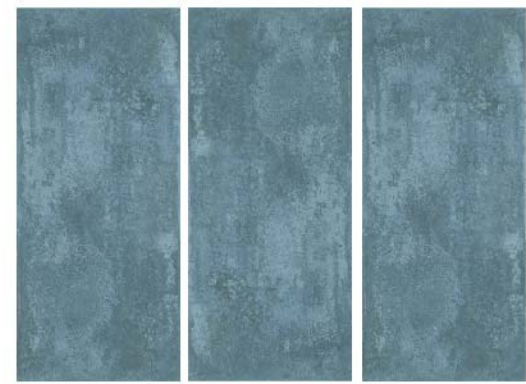

產地
義大利

銹烤藍

尺寸 SIZE	120x278cm
厚度 THICKNESS	6mm
面感 SURFACE	霧面
模面 RANDOM	4

圖檔下載