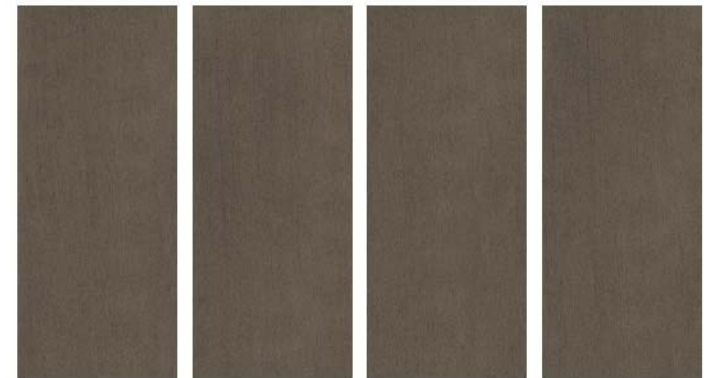

## 摩卡岩灰

尺寸  
SIZE | 120x280cm

厚度  
THICKNESS | 6mm

面感  
SURFACE | 霧3D立體

模面  
RANDOM | 5

圖檔下載

產地  
西班牙