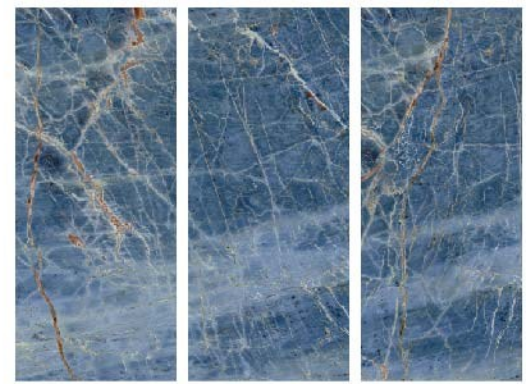

尺寸 SIZE	|	120x280cm
厚度 THICKNESS	|	6mm
面感 SURFACE	|	亮面
模面 RANDOM	|	4