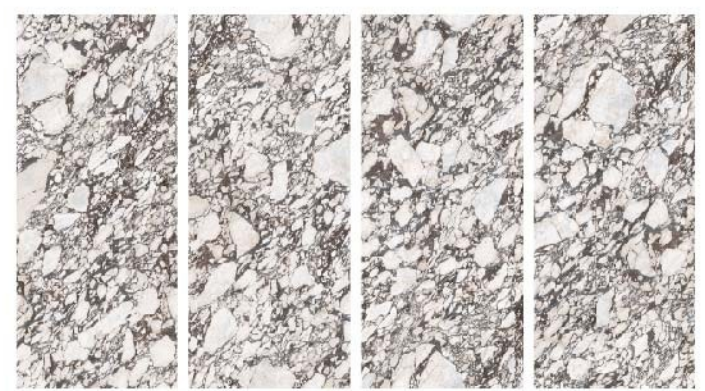

尺寸 SIZE	|	120x278cm
厚度 THICKNESS	|	6mm
面感 SURFACE	|	亮面
模面 RANDOM	|	5