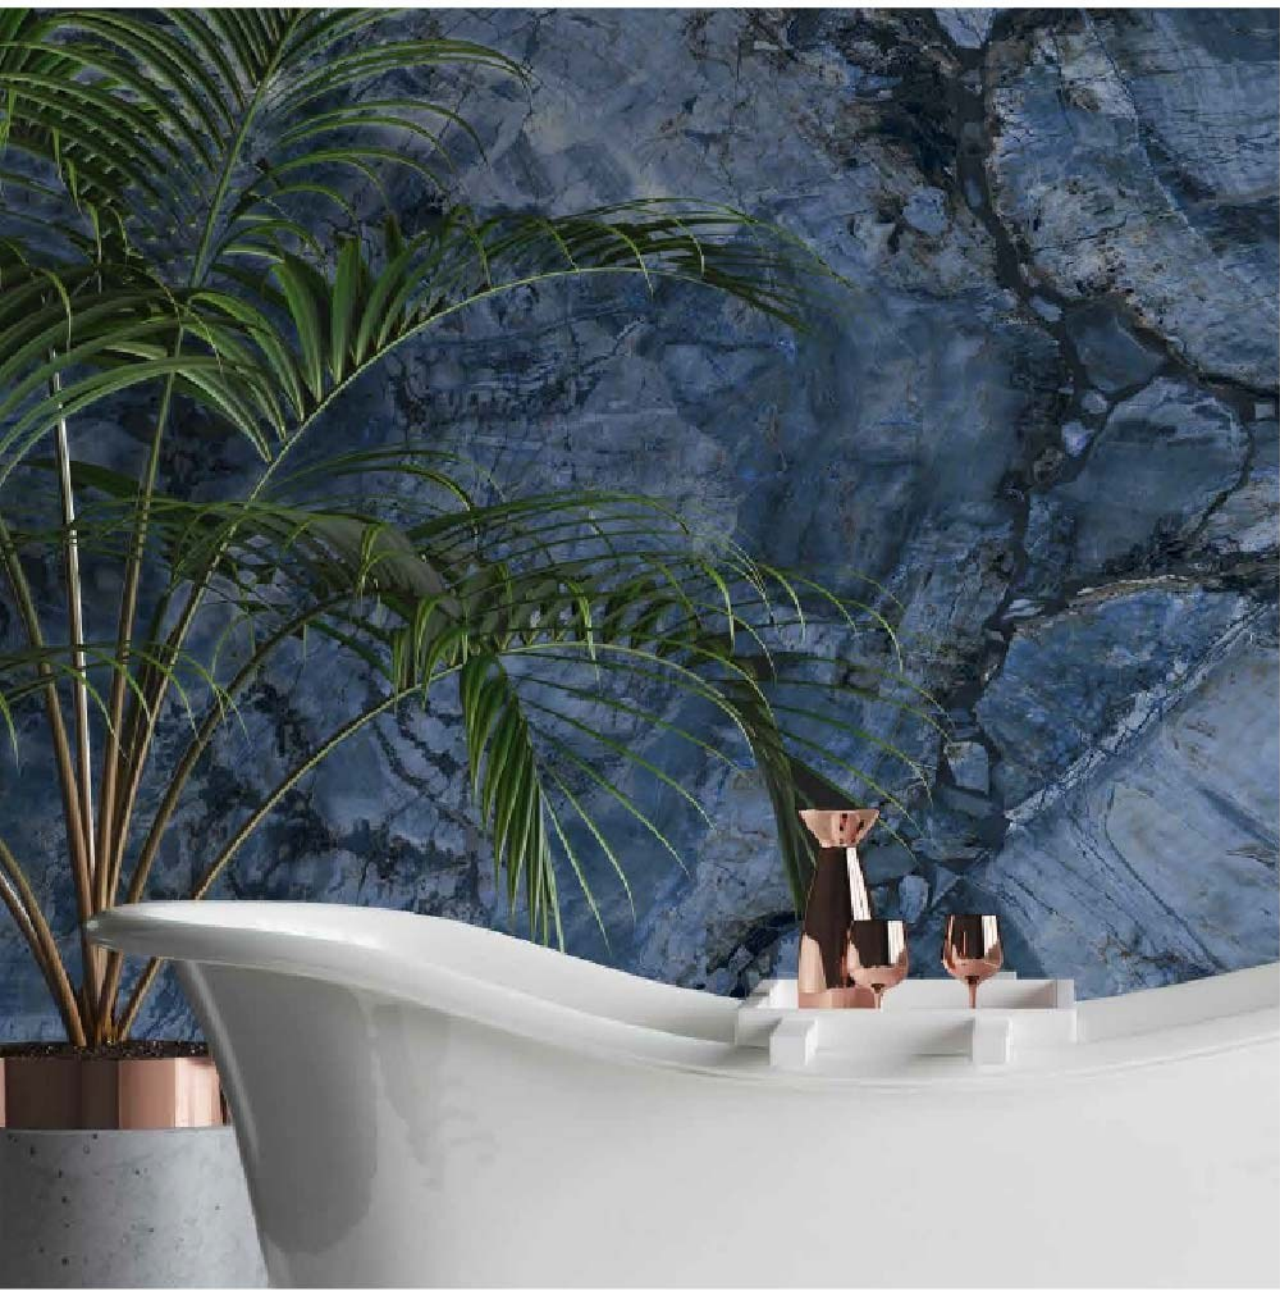

產地
義大利

奢藍

尺寸 SIZE	|	162x324cm
厚度 THICKNESS	|	12mm
面感 SURFACE	|	珍珠消光面
模面 RANDOM	|	2-AB對紋

圖檔下載