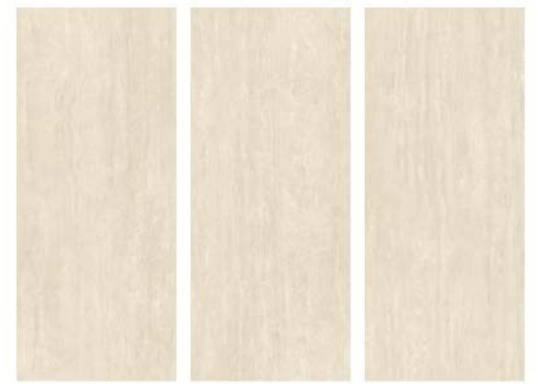

尺寸 SIZE	|	120x278cm
厚度 THICKNESS	|	6mm
面感 SURFACE	|	霧3D立體
模面 RANDOM	|	4