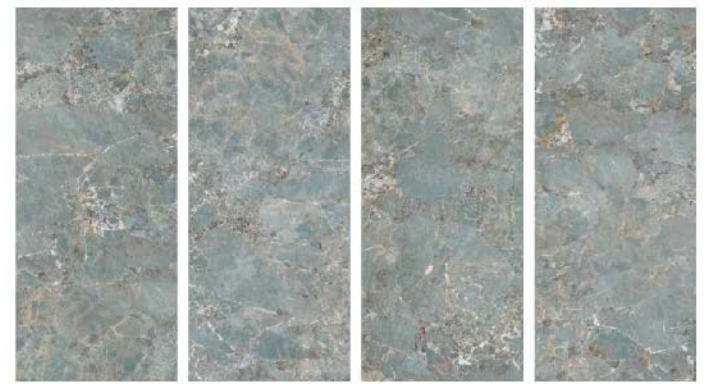

尺寸 SIZE	|	120x278cm
厚度 THICKNESS	|	6mm
面感 SURFACE	|	亮面
模面 RANDOM	|	5