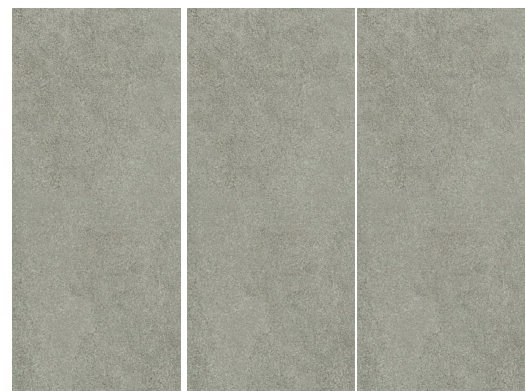

尺寸 SIZE	120x278cm
厚度 THICKNESS	6mm
面感 SURFACE	霧面
模面 RANDOM	4