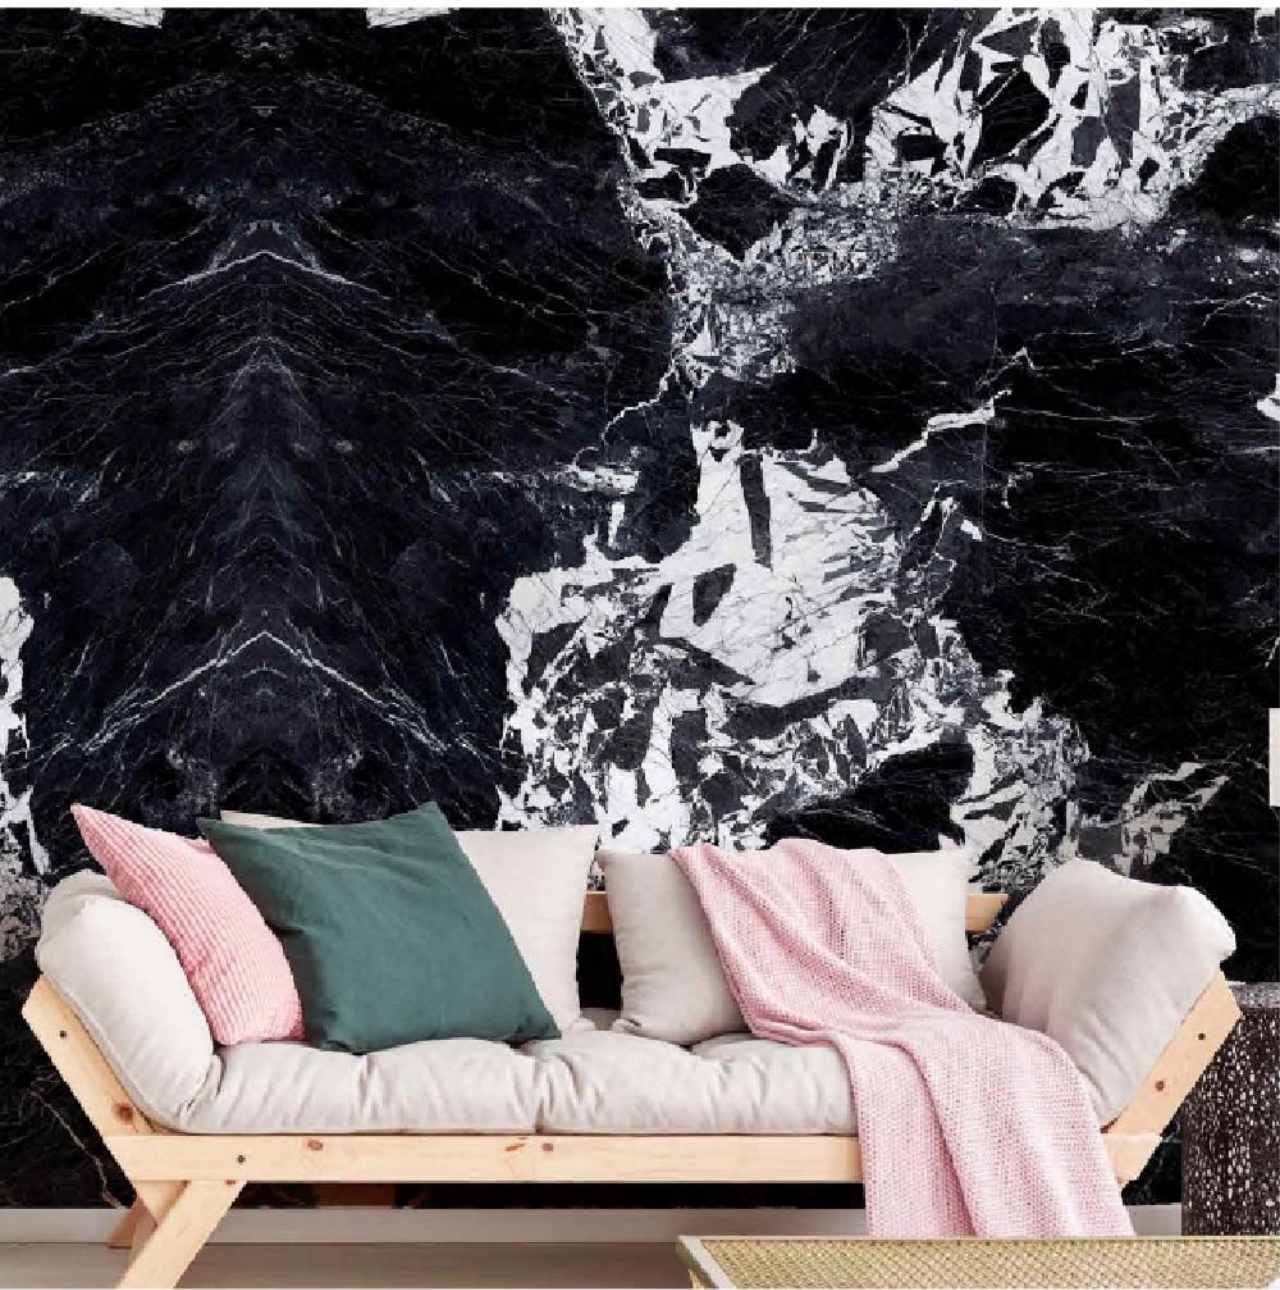

產地
義大利

墨盛

尺寸 SIZE	|	162x324cm
厚度 THICKNESS	|	12mm
面感 SURFACE	|	珍珠消光面
模面 RANDOM	|	2-AB對紋

圖檔下載