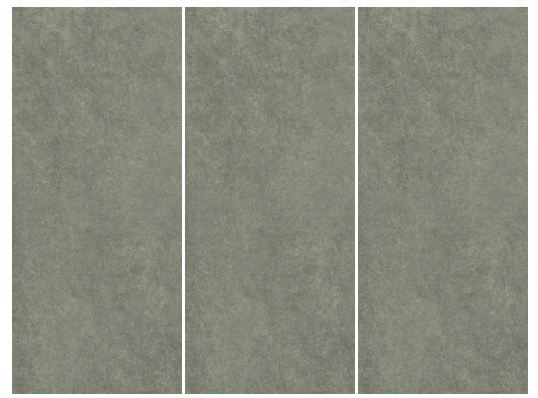

尺寸 SIZE	|	120x278cm
厚度 THICKNESS	|	6mm
面感 SURFACE	|	霧面
模面 RANDOM	|	4