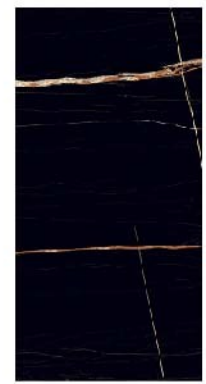

產地
印度

聖羅蘭黑金

尺寸 SIZE	|	120x240cm
厚度 THICKNESS	|	6mm
面感 SURFACE	|	亮面
模面 RANDOM	|	2

圖檔下載