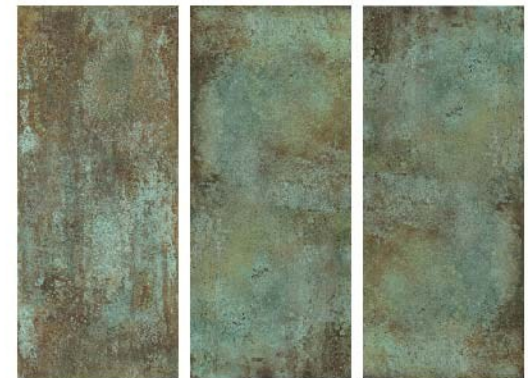

### 銹橄欖

|                 |  |           |
|-----------------|--|-----------|
| 尺寸<br>SIZE      |  | 120x278cm |
| 厚度<br>THICKNESS |  | 6mm       |
| 面感<br>SURFACE   |  | 霧面        |
| 模面<br>RANDOM    |  | 4         |