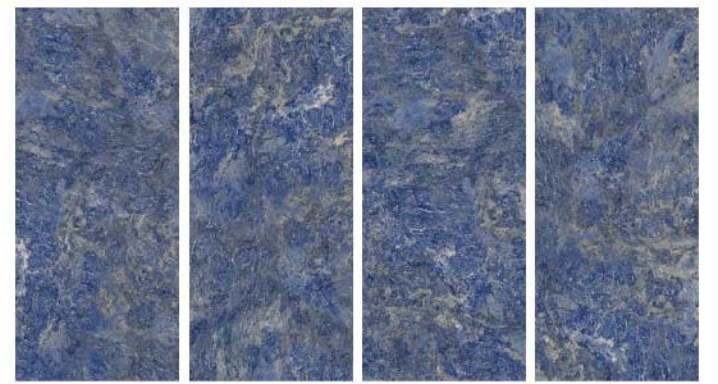

尺寸 SIZE	|	120x278cm
厚度 THICKNESS	|	6.5mm
面感 SURFACE	|	亮面
模面 RANDOM	|	5