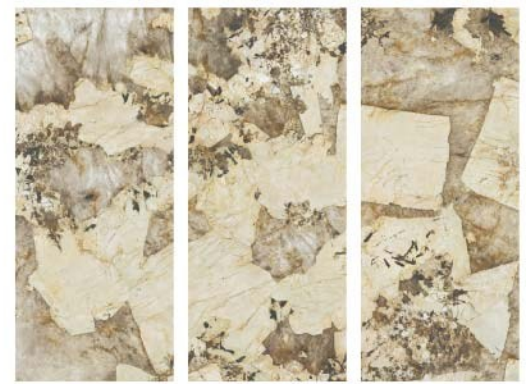

尺寸 SIZE	|	120x278cm
厚度 THICKNESS	|	6mm
面感 SURFACE	|	亮面/霧面
模面 RANDOM	|	4連紋