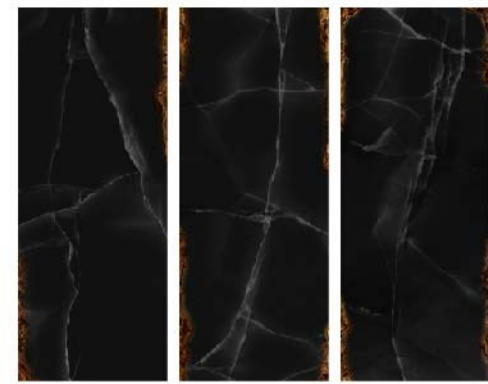

### 黛勒黑

|                 |  |           |
|-----------------|--|-----------|
| 尺寸<br>SIZE      |  | 120x300cm |
| 厚度<br>THICKNESS |  | 6mm       |
| 面感<br>SURFACE   |  | 亮面        |
| 模面<br>RANDOM    |  | 4         |