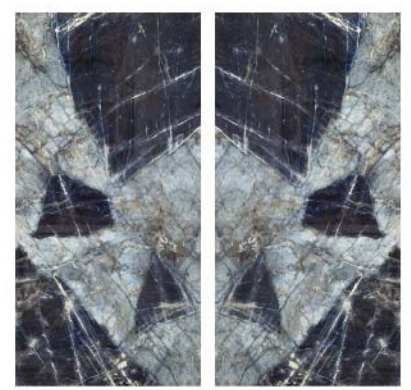

尺寸 SIZE	|	162x324cm
厚度 THICKNESS	|	12mm
面感 SURFACE	|	珍珠消光面
模面 RANDOM	|	2-AB對紋

AB版效果示意圖.....