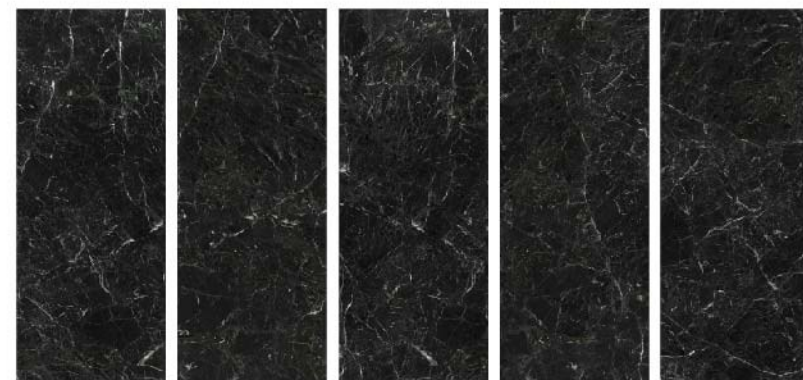

尺寸 SIZE	|	120x300cm
厚度 THICKNESS	|	6mm
面感 SURFACE	|	亮面/霧3D立體
模面 RANDOM	|	6