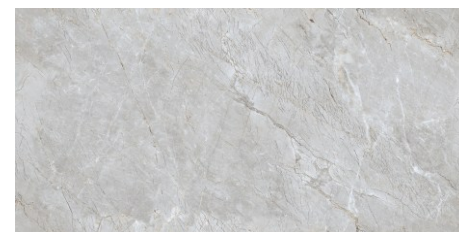

無限連紋系列

Size: 60x120

產地: 印度