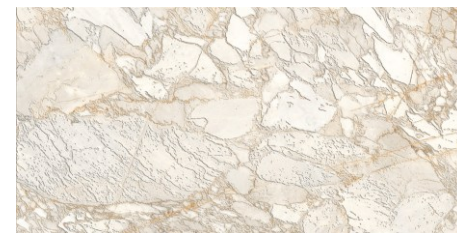

TR61297ME 金屬鈦

石藝

Size: 60x120 產地: 印度

ISL62101 銀脈白(霧)

ISW62102 岩沐灰(霧)

ISP62103 白金雲(霧)

洞石系列

Size: 60x120