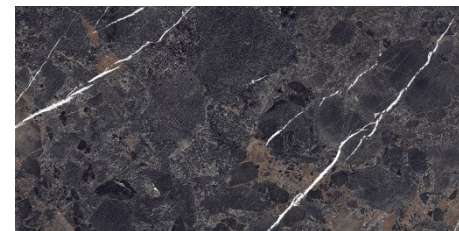

Size: 60x120

產地: 印度

TR61241i 天然洞石白

TR61242i 天然磨石灰

TR61243i 阿爾及利亞灰

TR61244i 天谷石

TR61245i 天然萊姆石

TR61246i 牛津黑