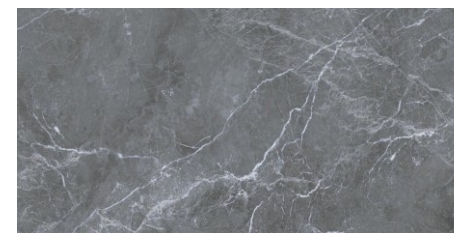

HA61812 貝瑞深灰(亮)