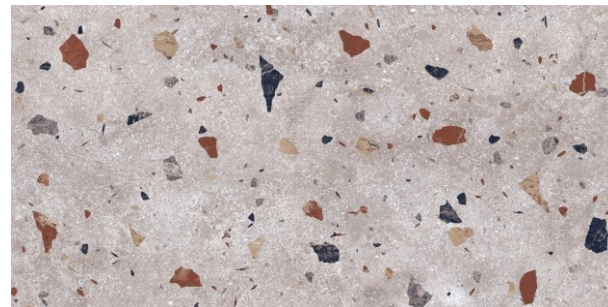

MC6295P 深邃黑(亮)
MC6295 深邃黑(霧)

高第水塔系列

Size: 60x120

產地: 印度

TR61208M 高第水塔白(霧)

TR61209M 高第水塔灰(霧)

銀河-星象 & 天蠍座

Size: 60x120